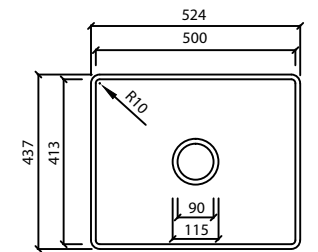

TS5020 / Single

Depth: 205 mm