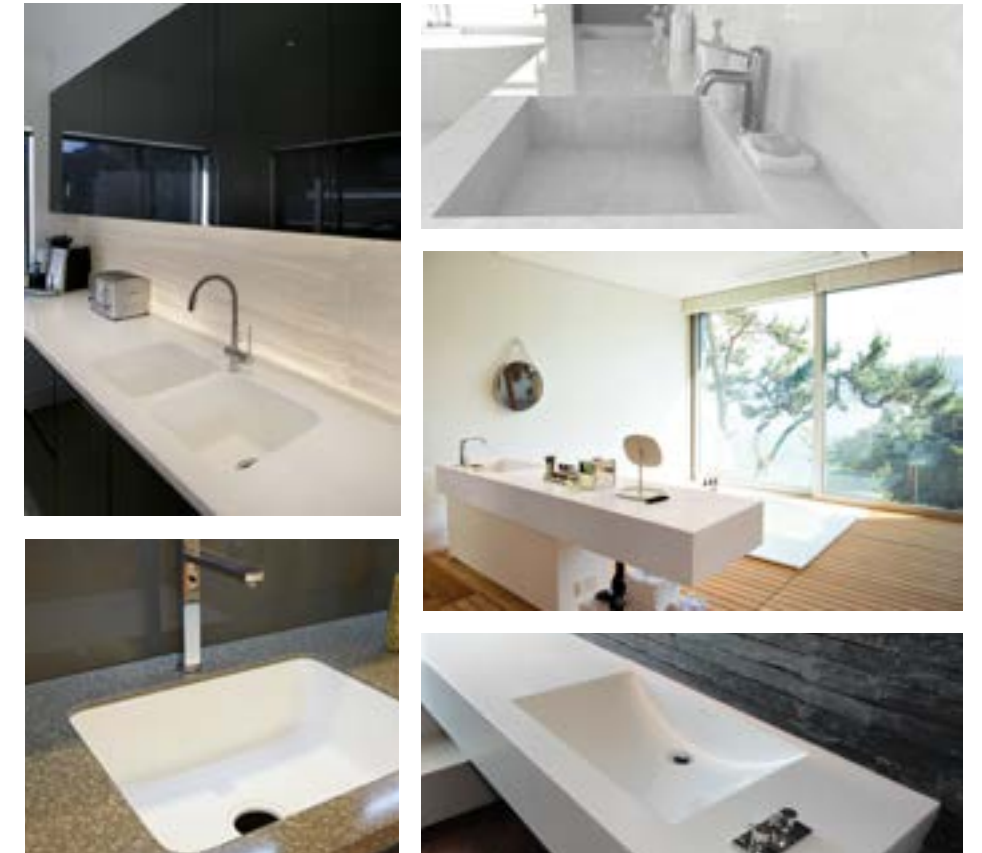

Hanex®

Casting Sinks & Bowls *Gegossene Spül- & Waschbecken*

Elegant, practical & simple design
Our casting bowls are perfect for the high
hygienic requirements in the bathroom.
They are ideally for use in the commercial
area, like hotels and restaurants, based on
the convincing price-performance ratio.

*Elegantes, praktisches & schlichtes Design
Unsere gegossenen Becken eignen sich perfekt für
die hohen hygienischen Anforderungen im Bad.
Das unschlagbare Preis-Leistungsverhältnis macht
die Becken zudem ideal für den Einsatz im Objekt-
bereich, u.a. in Hotels und Restaurants.*

DB8023 / Double

DB8819 / Double

Our sinks and bowls provide beautiful, high quality, hygienic and reliable designs to residential and public spaces. With our range of colours and design possibilities, we have the right concept for the bathroom and kitchen area. Our sinks & bowls are resistant to heat and scratches, guarantee a modern look and are easy to clean.

Unsere Spülen und Becken bieten schöne, hochwertige, hygienische und zuverlässige Designs für den Wohn- und Objektbereich. Das umfangreiche Sortiment unseres Spülen & Beckenprogramms ist perfekt aufeinander abgestimmt und bietet unzählige Designmöglichkeiten in Küche und Bad. Unsere Spülen und Becken sind resistent gegen Hitze und Kratzer, garantieren eine moderne Optik und lassen sich leicht reinigen.