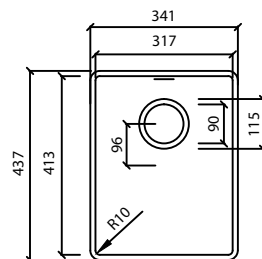

Hanex®

Thermoformed Sinks / Single & Double
Thermogeformte Spülbecken / Einzel & Doppel

TS1615 / Single

Depth: 155 mm

TS2414 / Single

Depth: 140 mm

TS3117 / Single

Depth: 175 mm