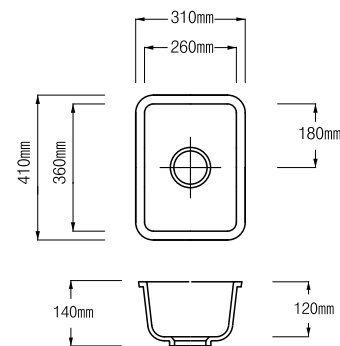

Hanex®

Casting Sinks / Single & Double
Gegossene Spülbecken / Einzel & Doppel

SB8521 / Single

- ⊘ S-008 N-White
- S-004 Ivory

SB3112 / Single

- ⊘ S-008 N-White
- S-004 Ivory

SB4520 / Single

- ⊘ S-008 N-White
- S-004 Ivory