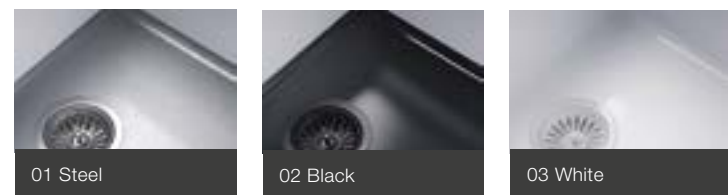

Drain Ablauf

-  Standard
Standard
-  Integrated (option)
Integriert (Option)

For basins with central drains, you can choose different drain options
 Für Becken mit zentralem Ablaufloch, können Sie zwischen unterschiedlichen Optionen wählen

Bottom Bodenvariante

Combine our kitchen sinks with different colours of stainless steel:
 Kombinieren Sie unsere Spülen mit Edelstahlböden in verschiedenen Farben:

-  01 Steel
-  02 Black
-  03 White

The integrated stainless steel is extremely heat resistant and provides excellent durability
 Der integrierte Edelstahlboden ist extrem hitzebeständig und besitzt eine exzellente Haltbarkeit.