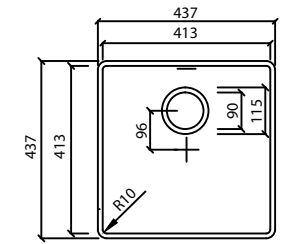

TS4120 / Single

Depth: 205 mm