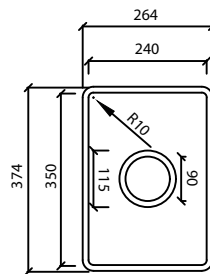

Hanex®

Thermoformed Sinks / Single & Double
Thermogeformte Spülbecken / Einzel & Doppel

TS1615 / Single

Depth: 155 mm

TS2414 / Single

Depth: 140 mm

TS3117 / Single

Depth: 175 mm