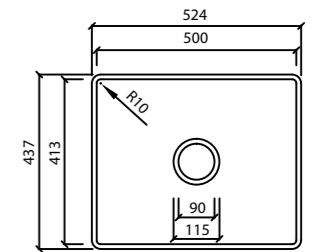

TS5020 / Single

Depth: 205 mm