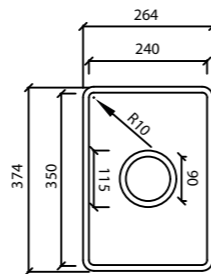

Hanex®

Thermoformed Sinks / Single & Double
Thermogeformte Spülbecken / Einzel & Doppel

TS1615 / Single

Depth: 155 mm

TS2414 / Single

Depth: 140 mm

TS3117 / Single

Depth: 175 mm