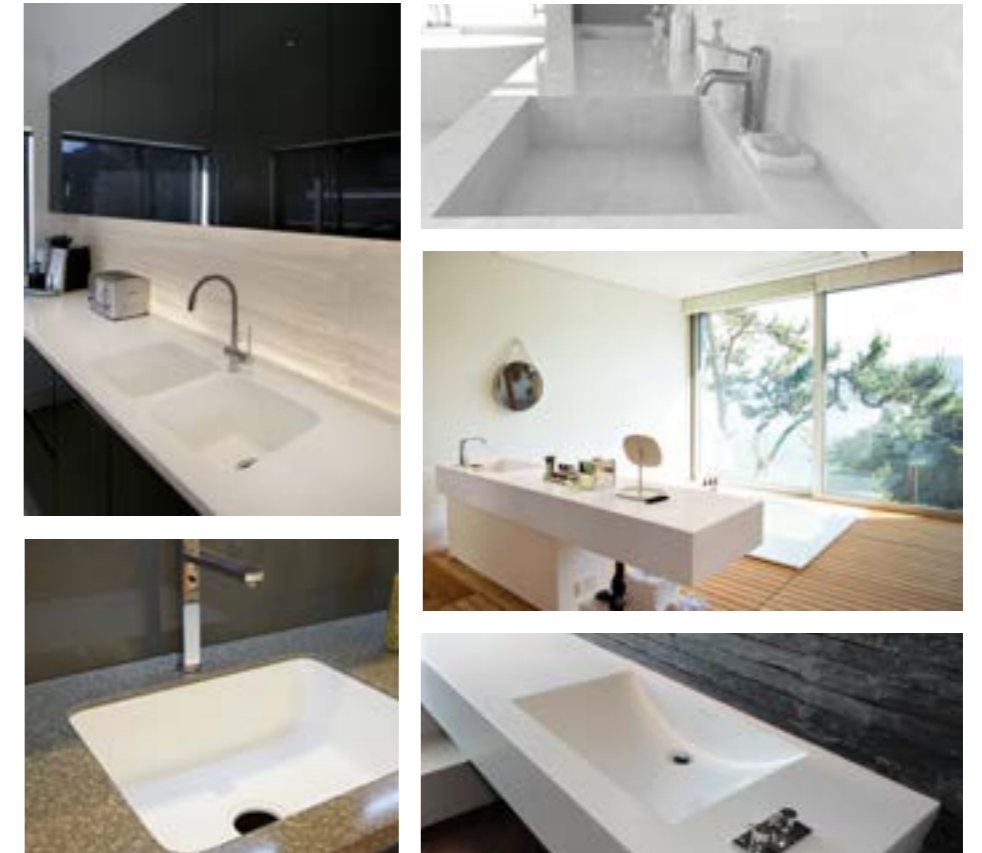

DB8819 / Double

- ⊘ S-008 N-White
- ⊘ S-004 Ivory

Our sinks and bowls provide beautiful, high quality, hygienic and reliable designs to residential and public spaces. With our range of colours and design possibilities, we have the right concept for the bathroom and kitchen area. Our sinks & bowls are resistant to heat and scratches, guarantee a modern look and are easy to clean.

Unsere Spülen und Becken bieten schöne, hochwertige, hygienische und zuverlässige Designs für den Wohn- und Objektbereich. Das umfangreiche Sortiment unseres Spülen & Beckenprogramms ist perfekt aufeinander abgestimmt und bietet unzählige Designmöglichkeiten in Küche und Bad. Unsere Spülen und Becken sind resistent gegen Hitze und Kratzer, garantieren eine moderne Optik und lassen sich leicht reinigen.