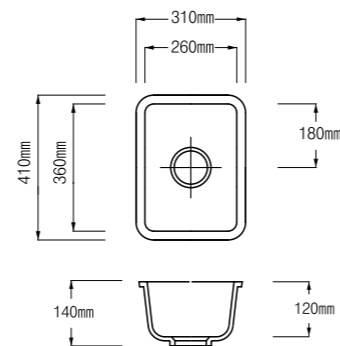

Hanex®

Casting Sinks / Single & Double
Gegossene Spülbecken / Einzel & Doppel

SB8521 / Single

- ⊘ S-008 N-White
- S-004 Ivory

SB3112 / Single

- ⊘ S-008 N-White
- S-004 Ivory

SB4520 / Single

- ⊘ S-008 N-White
- S-004 Ivory