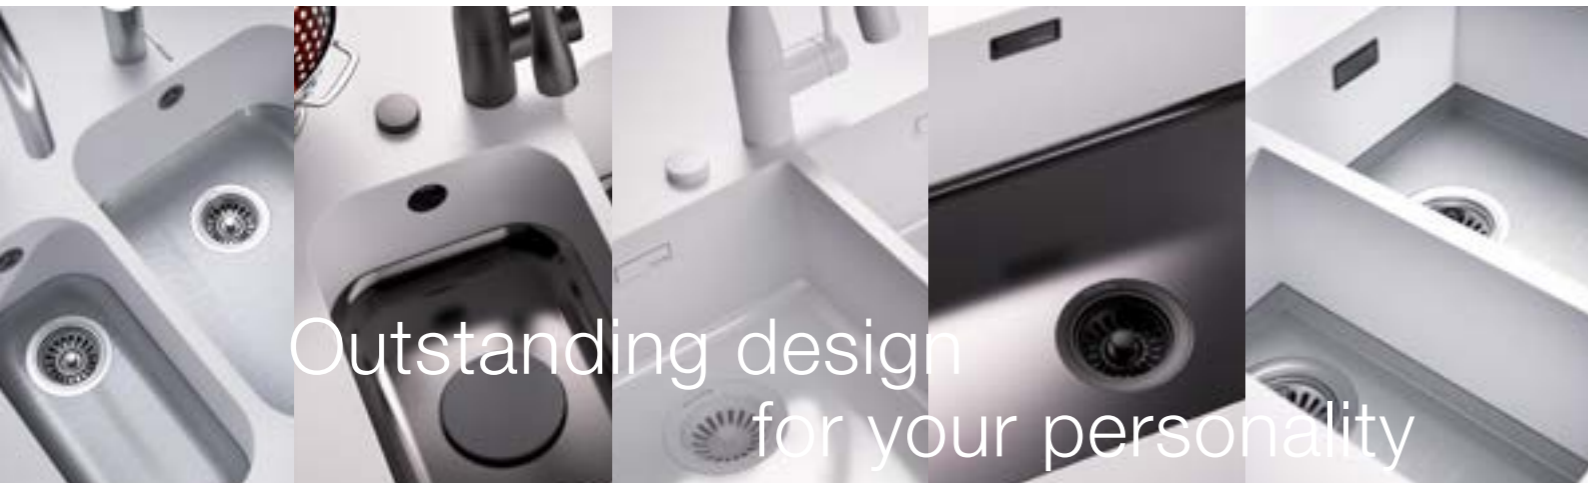

*Edles, hochwertiges & langlebiges Design
Unsere Premium Spülen bieten ein breites Spektrum an außergewöhnlichen Farben und einzigartigen, personalisierten Designmöglichkeiten. Unsere Spülen mit integriertem Stahlboden sorgen zudem für eine Spitzenqualität und exzellente Haltbarkeit.*

WV 14
push to open

WV 14
non lockable

Drain Set / Bowls

DS1
Overflow
- Square

Outstanding design
for your personality

Hanex®
Solid Surfaces

Creating added values
through innovation

Hanwha L&C Europe GmbH
Düsseldorfer Str. 13
65760 Eschborn, Germany
T +49 6196 5869 012
F +49 6196 5869 019
info@hanwhasurfaces.eu
www.hanwhasurfaces.eu