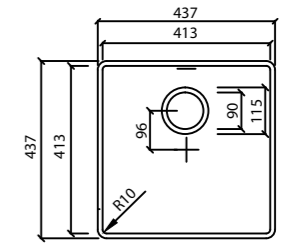

TS4120 / Single

Depth: 205 mm