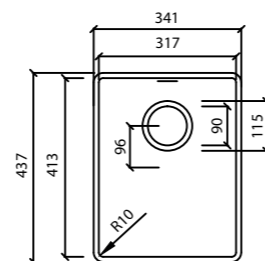

Hanex®

Thermoformed Sinks / Single & Double
Thermogeformte Spülbecken / Einzel & Doppel

TS1615 / Single

Depth: 155 mm

TS2414 / Single

Depth: 140 mm

TS3117 / Single

Depth: 175 mm